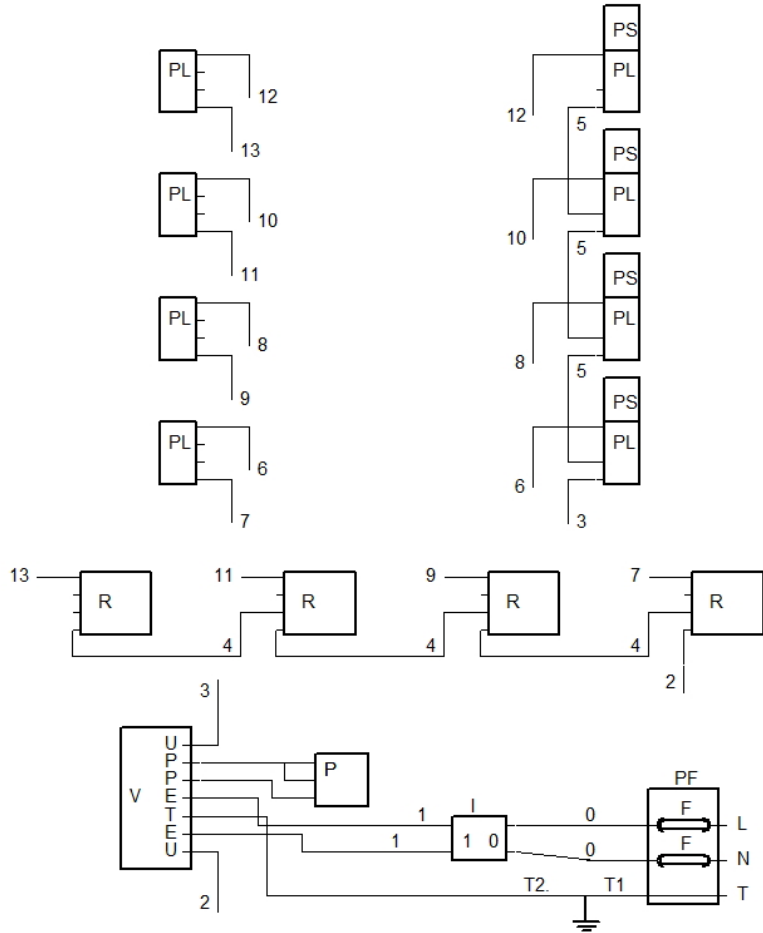

SCHEMI ELETTRICI “NEGATIVOSCOPI MAMMOGRAFICI – linea 2”
ELECTRICAL WIRING DIAGRAM “MAMMOGRAPHIC VIEWING BOXES – series 2”
DIAGRAMA ELÉCTRICO “NEGATOSCOPIOS MAMOGRÁFICOS – clase 2”
SCHÉMA DE CÂBLAGE “NÉGATOSCOPIES DE MAMMOGRAPHIE – série 2”

modello mammografico da tavolo e parete a 1 settore
 table and wall mammography model with 1 sector
 modelo de mamografía de mesa y pared con 1 sector
 modèle de mammographie de table et de mur avec 1 secteur

88x24 tav 1S
 120x29 par 1S

modello mammografico da tavolo a 2 settori
 2 sectors mammographic table model
 modelo de mesa mamográfica con 2 sectores
 modèle de table mammographique avec 2 secteurs

88x24 tav 2S

modello mammografico da parete a 2 settori
 2 sectors mammographic wall model
 modelo de pared mamográfica de 2 sectores
 modèle de mur mammographique à 2 secteurs

120x29 par 2S