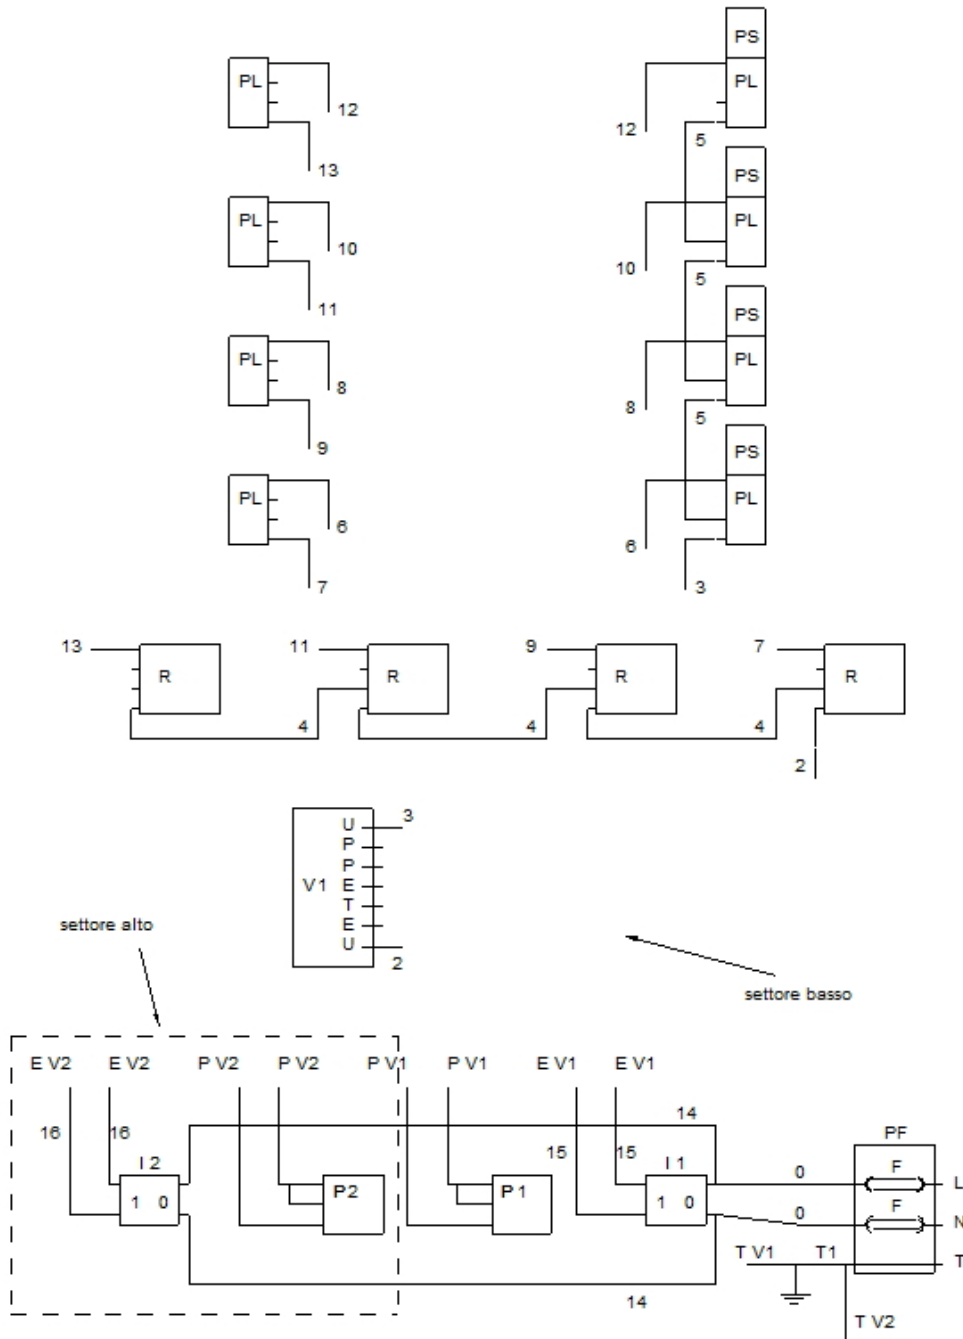

Modèles Secteur Lumière Cm	Dimensions Haut/Long /Prof Cm	Voltage Aliment. V/Hz	Énergie Absorbée W	Intensité Absorbée A	Fusibles Num/A	Lampes Num/W	Démarreur Num/W/V	Ballasts Num/W	Volume Emballage M ³	Poids Avec Emballage Kg
Modelos Campo Luz Cm	Dimensiones Altura/ Longitud/ Profundidad Cm	Tensión Aliment. V/Hz	Potencia Absorbida W	Consumo Corriente A	Fusibles Num/A	Lámparas Num/W	Cebador Num/W/V	Balastos Num/W	Volumen Embalaje M ³	Peso Con Embalaje Kg
Modells Light Cm	Overall Measures High/Lenght /Depth Cm	Power Supply Voltage V/Hz	Power Input W	Absorbed Current A	Fuses Nr/A	Lamps Nr/W	Starter Nr/W/V	Ballasts Nr/W	Packaging Volume M ³	Weight Packing Incl. Kg
Modelli Settore Luce Cm	Misure Ingombro Alt/Lun/Pro Cm	Tensione Aliment. V/Hz	Potenza Assorbita W	Corrente Assorbita A	Fusibili Num/A	Lampade Num/W	Starter Num/W/V	Reattori Num/W	Volume Imballo M ³	Peso Con Imballo Kg
88x24 tav 1S	32/93/9	230/50	190	1,7	2/2,5	4/30	4/4-80/220-240	4/36-40	0,13	14
88x24 tav 2S	64/93/9	230/50	380	3,4	2/4	8/30	8/4-80/220-240	8/36-40	0,26	28
120x29 par 1S	37/123/11	230/50	180	1,7	2/2,5	4/36	4/4-80/220-240	4/36-40	0,152	17
120x29 par 2S	69/123/11	230/50	360	3,4	2/4	8/36	8/4-80/220-240	8/36-40	0,242	34

modello mammografico da tavolo e parete a 1 settore
 table and wall mammography model with 1 sector
 modelo de mamografía de mesa y pared con 1 sector
 modèle de mammographie de table et de mur avec 1 secteur

88x24 tav 1S
 120x29 par 1S

modello mammografico da tavolo a 2 settori
 2 sectors mammographic table model
 modelo de mesa mamográfica con 2 sectores
 modèle de table mammographique avec 2 secteurs

88x24 tav 2S

modello mammografico da parete a 2 settori
 2 sectors mammographic wall model
 modelo de pared mamográfica de 2 sectores
 modèle de mur mammographique à 2 secteurs

120x29 par 2S