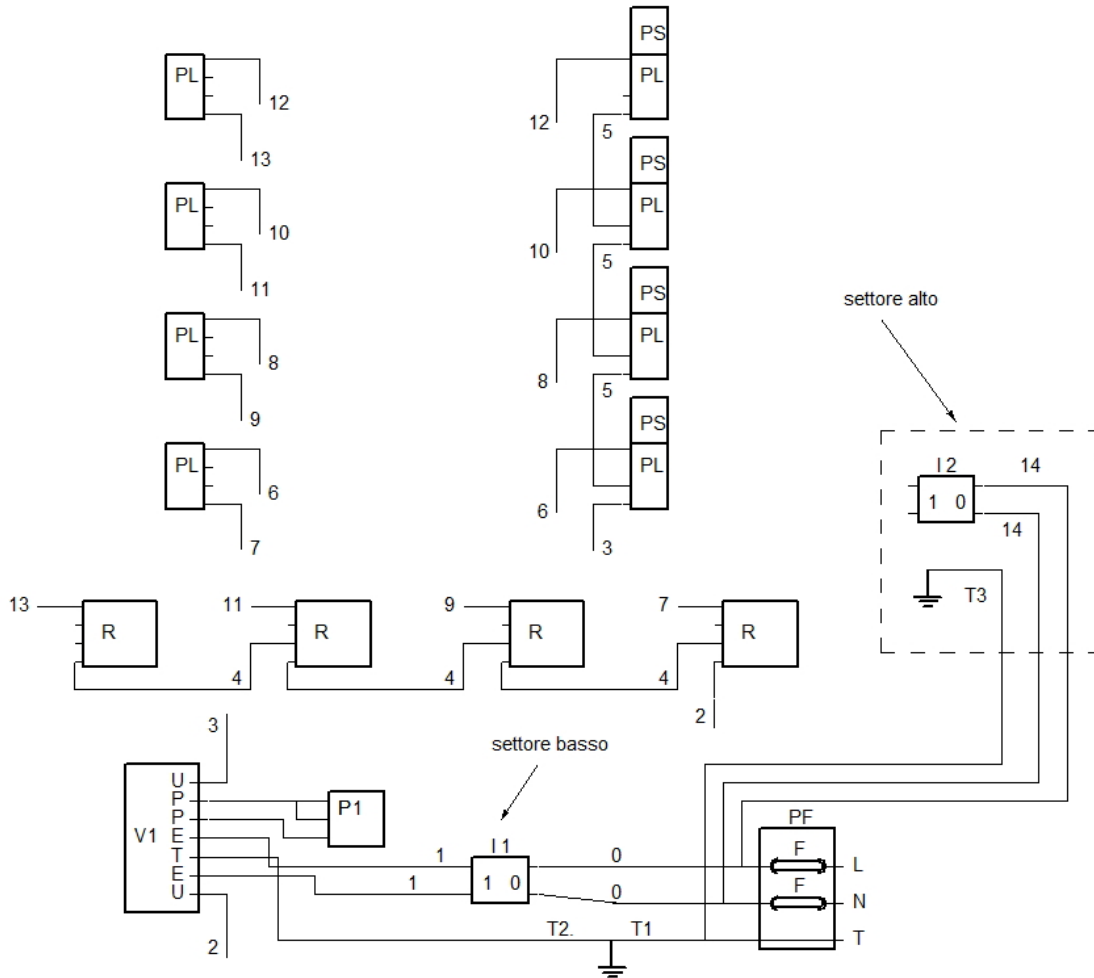

SCHEMI ELETTRICI “NEGATIVOSCOPI MAMMOGRAFICI – linea 2”
ELECTRICAL WIRING DIAGRAM “MAMMOGRAPHIC VIEWING BOXES – series 2”
DIAGRAMA ELÉCTRICO “NEGATOSCOPIOS MAMOGRÁFICOS – clase 2”
SCHÉMA DE CÂBLAGE “NÉGATOSCOPIES DE MAMMOGRAPHIE – série 2”

modello mammografico da tavolo e parete a 1 settore
 table and wall mammography model with 1 sector
 modelo de mamografía de mesa y pared con 1 sector
 modèle de mammographie de table et de mur avec 1 secteur

88x24 tav 1S
 120x29 par 1S

modello mammografico da tavolo a 2 settori
 2 sectors mammographic table model
 modelo de mesa mamográfica con 2 sectores
 modèle de table mammographique avec 2 secteurs

88x24 tav 2S

modello mammografico da parete a 2 settori
 2 sectors mammographic wall model
 modelo de pared mamográfica de 2 sectores
 modèle de mur mammographique à 2 secteurs

120x29 par 2S