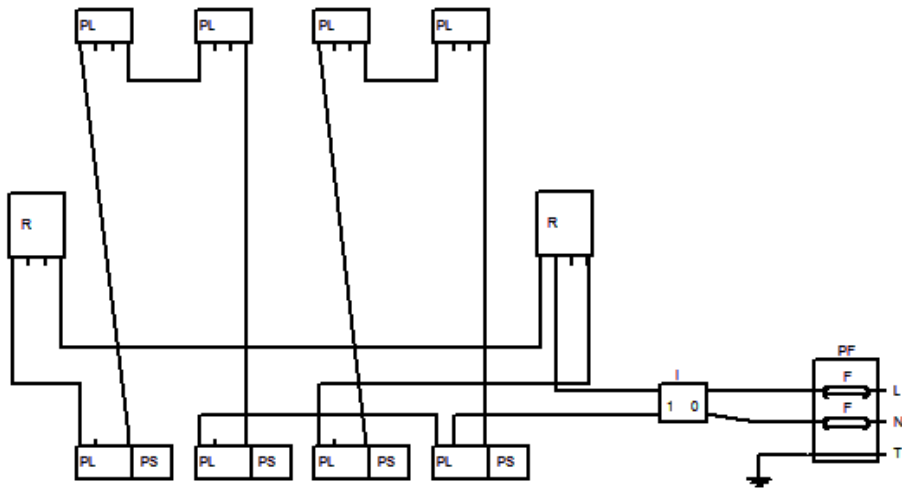

SCHEMI ELETTRICI “NEGATIVOSCOPI – linea 1”
ELECTRICAL WIRING DIAGRAM “VIEWING BOXES – series 1”
DIAGRAMA ELÉCTRICO “NEGATOSCOPIOS – clase 1”
SCHÉMA DE CÂBLAGE “NÉGATOSCOPIES – série 1”

LEGENDA		LEGEND		LEYENDA		LEGENDE	
L	linea	line	linea	linea	ligne		
N	neutro	neutral	neutral	neutral	neutre		
T	terra	ground	tierra	tierra	terre		
PF	portafusibili	fuseholder	Porta fusibles	Porta fusibles	Porte fusible		
F	fusibili	fuses	fusibles	fusibles	fusibles		
I	interruttore	switch	interruptor	interruptor	interrupteur		
PL	portalampada	lampholder	Porta lámparas	Porta lámparas	portelampe		
PS	portastarter	starterholder	Alojamiento cebador	Alojamiento cebador	Logement pour démarreur		
R	reattore	ballast	reactor	reactor	ballast		

MODELLO
MODELS
MODELOS
MODÈLES

42x42

70x42

90x42
 120x42
 150x42

VERTICALI
 VERTICAL

60x90
 60x120

A 2 SEZIONI
TO 2 SECTIONS
A 2 SECCIONES
A' 2 SECTIONS

90x90
120x90
150x90