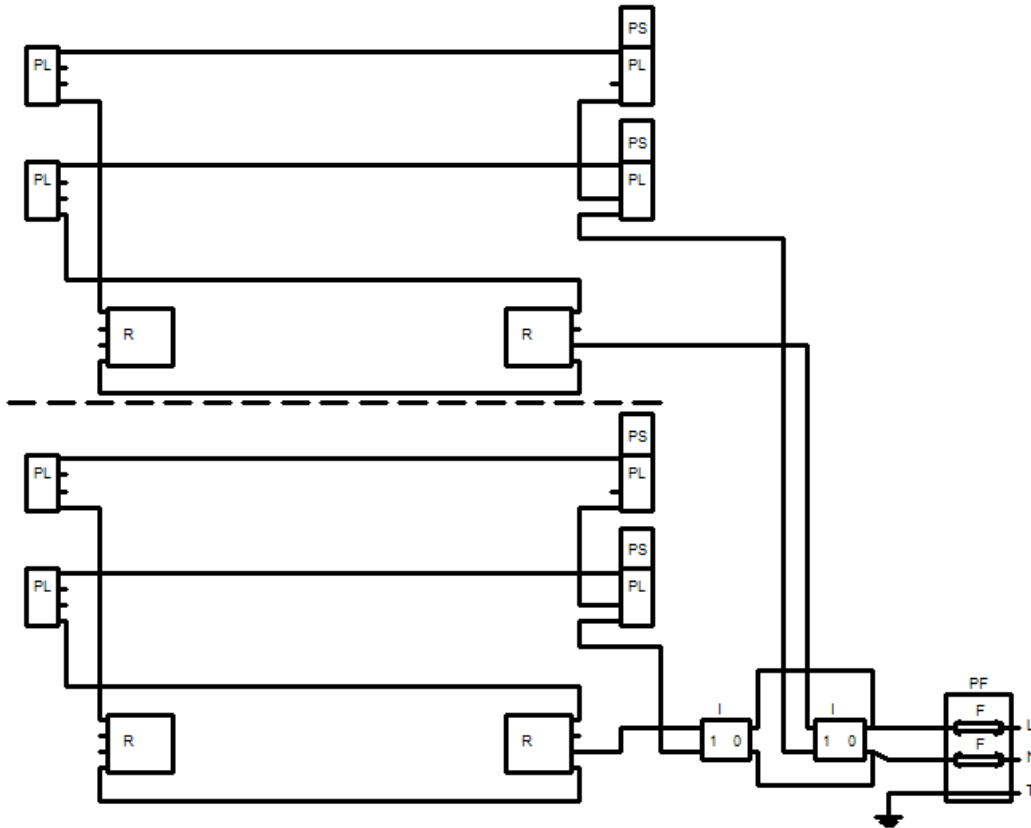

SCHEMI ELETTRICI “NEGATIVOSCOPI – linea 1”
ELECTRICAL WIRING DIAGRAM “VIEWING BOXES – series 1”
DIAGRAMA ELÉCTRICO “NEGATOSCOPIOS – clase 1”
SCHÉMA DE CÂBLAGE “NÉGATOSCOPIES – série 1”

LEGENDA		LEGEND		LEYENDA		LEGENDE	
L	linea	line	linea	linea	ligne		
N	neutro	neutral	neutral	neutral	neutre		
T	terra	ground	tierra	tierra	terre		
PF	portafusibili	fuseholder	Porta fusibles	Porta fusibles	Porte fusible		
F	fusibili	fuses	fusibles	fusibles	fusibles		
I	interruttore	switch	interruptor	interruptor	interrupteur		
PL	portalampada	lampholder	Porta lámparas	Porta lámparas	portelampe		
PS	portastarter	starterholder	Alojamiento cebador	Alojamiento cebador	Logement pour démarreur		
R	reattore	ballast	reactor	reactor	ballast		

MODELLO
MODELS
MODELOS
MODÈLES

42x42

70x42

90x42
 120x42
 150x42

VERTICALI
 VERTICAL

60x90
 60x120

A 2 SEZIONI
TO 2 SECTIONS
A 2 SECCIONES
A' 2 SECTIONS

90x90
120x90
150x90