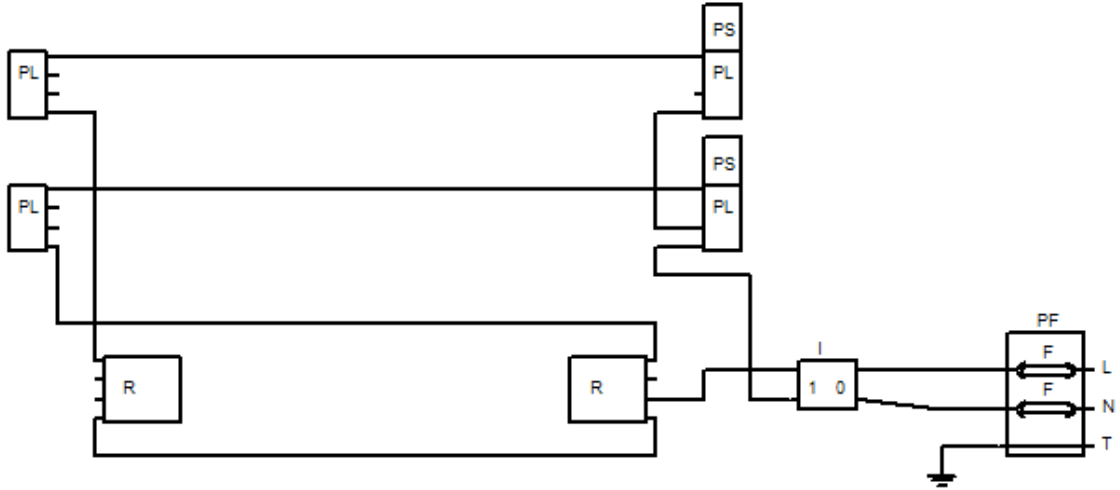

90x42
120x42
150x42