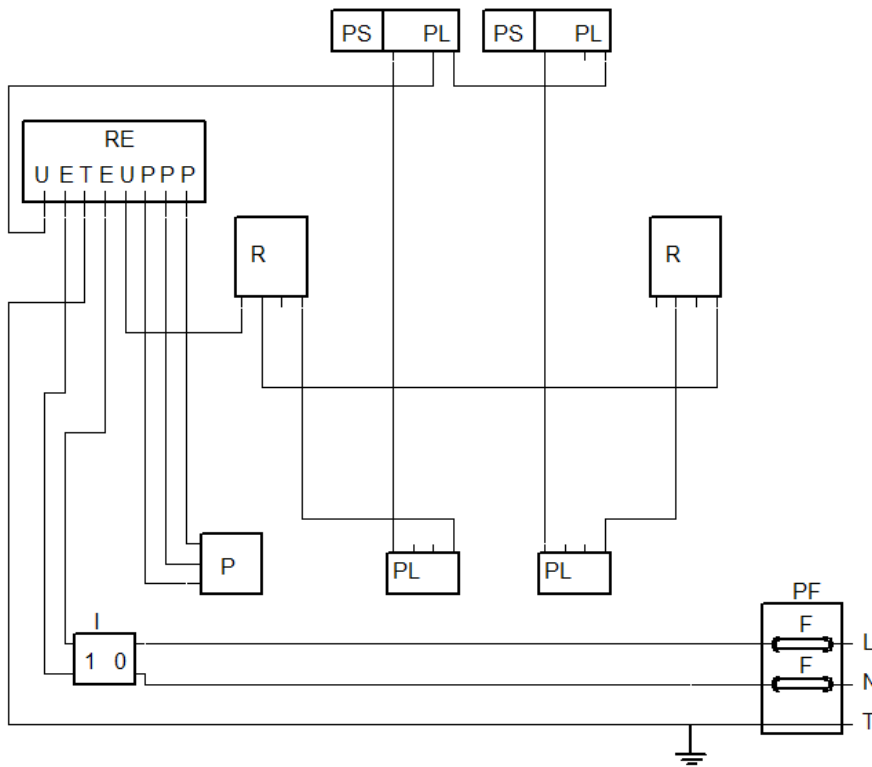

Pediatrico Pesando
Pediatric Pesando
Pediátrico Pesando
Pédiatrique Pesando