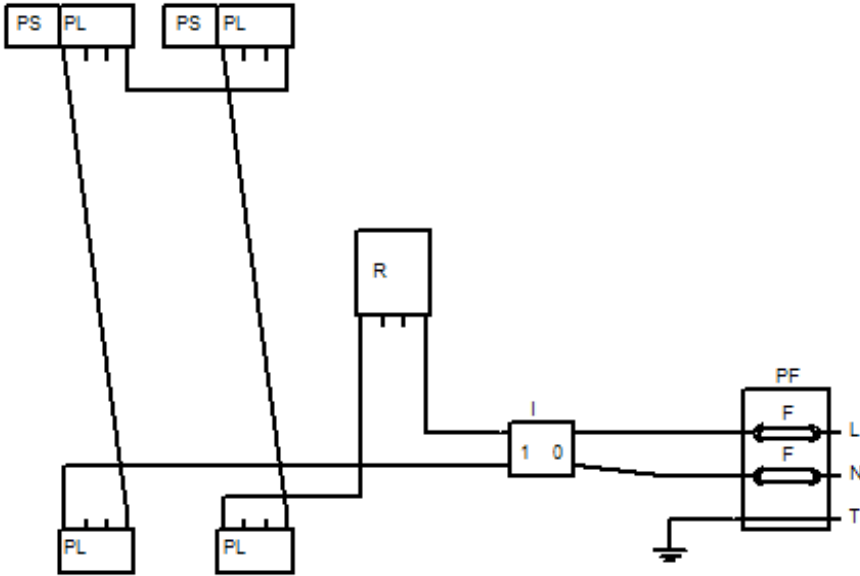

SCHEMI ELETTRICI “OTTOTIPI LUMINOSI”
ELECTRICAL WIRING DIAGRAM “LUMINOUS OPTOTYPES”
DIAGRAMA ELÉCTRICO “OPTOTIPOS LUMINOSOS”
SCHÉMA DE CÂBLAGE “OPTOTIPOS LUMINEUX”

	LEGENDA	LEGEND	LEYENDA	LEGENDE
PF	porta fusibili	fuseholder	Porta fusibles	Porte fusible
F	fusibili	fuses	fusibles	fusibles
L	linea	line	linea	ligne
N	neutro	neutral	neutral	neutre
T	terra	ground	tierra	terre
I	interruttore	switch	interruptor	interrupteur
R	reattore	ballast	reactor	ballast
PL	porta lampada	lampholder	Porta lámparas	portelampe
PS	porta starter	starterholder	Alojamiento cebador	Logement pour demarreur
RE	regolatore	regulator	regulador	régulateur
P	potenziometro	potentiometer	potenciómetro	potentiomètre
E	entrata	entry	entrada	entrée
U	uscita	exit	salida	sortie

	Modèles Secteur Lumière Cm	Dimensions Haut/Long /Prof Cm	Voltage Aliment. V/Hz	Énergie Absorbée W	Intensité Absorbée A	Fusibles Num/A	Lampes Num/W	Démarrreur Num/W/V	Ballasts Num/W	Volume Emballage M ³	Poids Avec Emballage Kg
	Modelos Campo Luz Cm	Dimensiones Altura/ Longitud/ Profundidad Cm	Tensión Aliment. V/Hz	Potencia Absorbida W	Consumo Corriente A	Fusibles Num/A	Lampáras Num/W	Cebador Num/W/V	Balastos Num/W	Volumen Embalaje M ³	Peso Con Embalaje Kg
	Models Light Cm	Overall Measures High/Lenght /Depth Cm	Power Supply Voltage V/Hz	Power Input W	Absorbed Current A	Fuses Nr/A	Lamps Nr/W	Starter Nr/W/V	Ballasts Nr/W	Packaging Volume M ³	Weight Packing Incl. Kg
	Modello Settore Luce Cm	Misure Ingombro Alt/Lun/Pro Cm	Tensione Aliment. V/Hz	Potenza Assorbita W	Corrente Assorbita A	Fusibili Num/A	Lampade Num/W	Starter Num/W/V	Reattori Num/W	Volume Imballo M ³	Peso Con Imballo Kg
not luminous no luminosos pas lumineux	Non Lum. 24x62	68/30/3,5								0,04	2,5
luminous luminosos lumineux	Luminoso 24x62	68/30/11	230/50	65	0,5	2/1	2/18	2/4-22/110sin-220ser	1/32	0,07	7
	Pesando 30x71	76/36/11	230/50	80	0,9	2/1,5	2/16	2/4-80/220-240	2/18-20	0,085	9